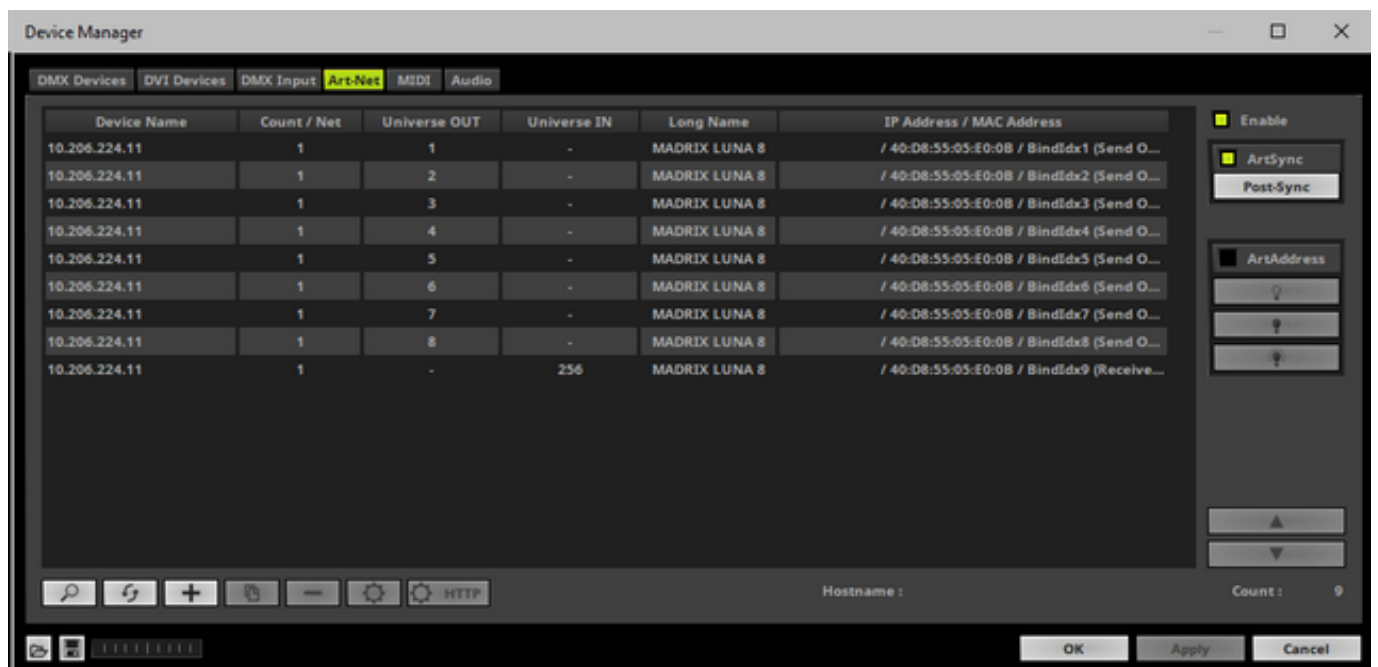

[OMSI 2 Add-on Strassenbahn NF6D Essen Gelsenkirchen Download For Windows](#)

[OMSI 2 Add-on Strassenbahn NF6D Essen Gelsenkirchen Download For Windows](#)

Buy OMSI 2 Add-on Strassenbahn NF6D Essen/Gelsenkirchen [Online Game Code] with fast shipping ... The Digital Download Disclaimer applies to this product.. OMSI 2 Add-on Strassenbahn NF6D Essen/Gelsenkirchen Download CDKey_Screenshot 0; OMSI 2 Add-on Strassenbahn NF6D Essen/Gelsenkirchen Download Bei idealo.de günstige Preise für Omsi 2 Addon vergleichen. ... OMSI 2 Add-On Straßenbahn NF6D Essen Gelsenkirchen [PC Download].

OMSI 2: Steam Edition Free Download PC Game Cracked in Direct Link The ... omsi 2 add-on tram nf6d essen/gelsenkirchen free download.. CopyTo is a downloadable Windows-based application that serves ... OMSI 2 Add-on Strassenbahn NF6D Essen Gelsenkirchen Download For Windows ...

Projekt: Strassenbahn NF6D Essen/Gelsenkirchen Wersja: 1.1 Autorzy: Kevin Nitschmann, Philipp Zunk Cena: 14,95 € Źródło i download: Aerosoft OMSI 2 Add-on Strassenbahn NF6D Essen/Gelsenkirchen - PC Windows.