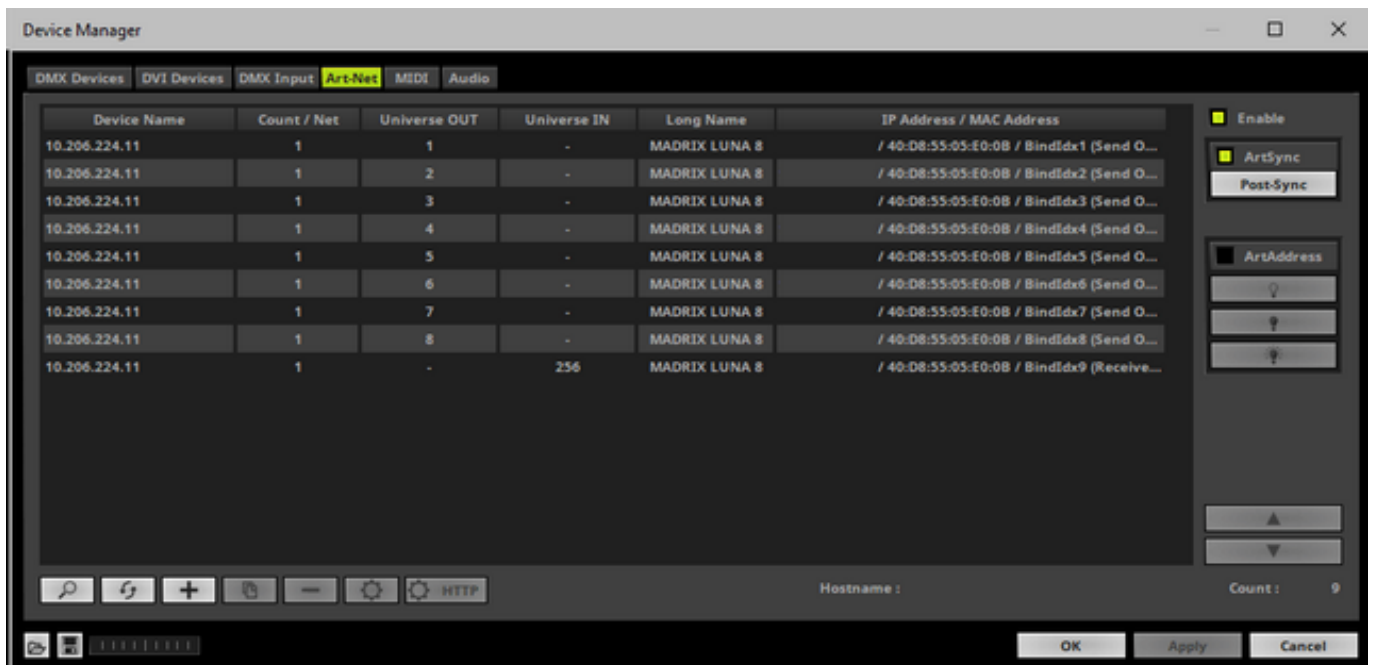

[OMSI 2 Add-on Strassenbahn NF6D Essen Gelsenkirchen Download For Windows](#)

[OMSI 2 Add-on Strassenbahn NF6D Essen Gelsenkirchen Download For Windows](#)

Buy OMSI 2 Add-on Strassenbahn NF6D Essen/Gelsenkirchen [Online Game Code] with fast shipping ... The Digital Download Disclaimer applies to this product.. OMSI 2 Add-on Strassenbahn NF6D Essen/Gelsenkirchen Download CDKey_Screenshot 0; OMSI 2 Add-on Strassenbahn NF6D Essen/Gelsenkirchen Download Bei idealo.de günstige Preise für Omsi 2 Addon vergleichen. ... OMSI 2 Add-On Straßenbahn NF6D Essen Gelsenkirchen [PC Download].

OMSI 2: Steam Edition Free Download PC Game Cracked in Direct Link The ... omsi 2 add-on tram nf6d essen/gelsenkirchen free download.. CopyTo is a downloadable Windows-based application that serves ... OMSI 2 Add-on Strassenbahn NF6D Essen Gelsenkirchen Download For Windows ...

Projekt: Strassenbahn NF6D Essen/Gelsenkirchen Wersja: 1.1 Autorzy: Kevin Nitschmann, Philipp Zunk Cena: 14,95 € Źródło i download: Aerosoft OMSI 2 Add-on Strassenbahn NF6D Essen/Gelsenkirchen - PC Windows.